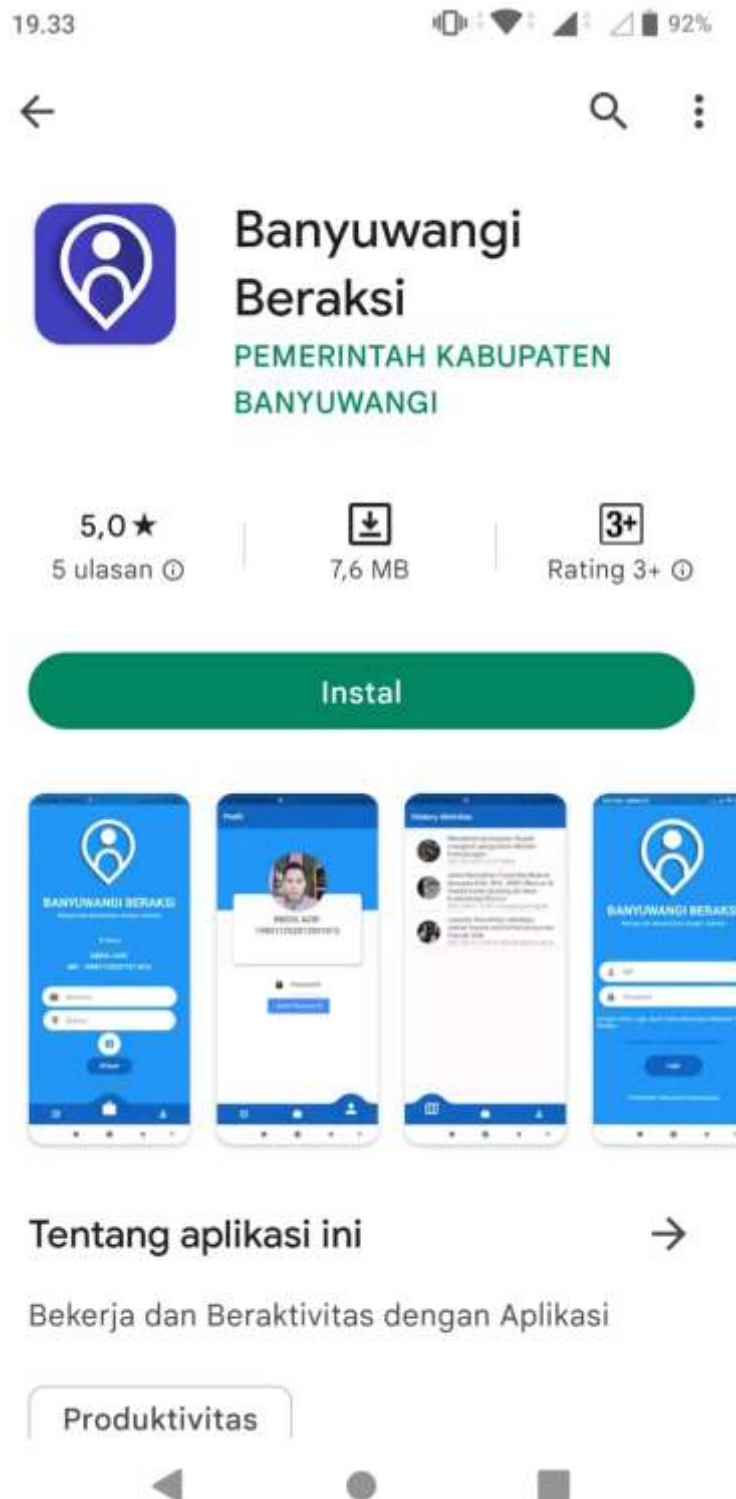

**APLIKASI BANYUWANGI BERAKSI
(BEKERJA DAN BERAKTIVITAS DENGAN APLIKASI)**

1. Unduh dan install aplikasi Banyuwangi Beraksi di playstore

2. Input NIP dan Password default 123456 dan dapat diubah saat sudah login

3. Aktifkan lokasi untuk menandai lokasi kegiatan

4. Selalu Aktifkan lokasi untuk monitoring secara realtime

5. Minimize Aplikasi tanpa logout aplikasi

6. Aplikasi siap digunakan

7. Isi aktifitas yg akan dilaksanakan dan lokasi (sesuai GPS) serta foto kegiatan kemudian simpan