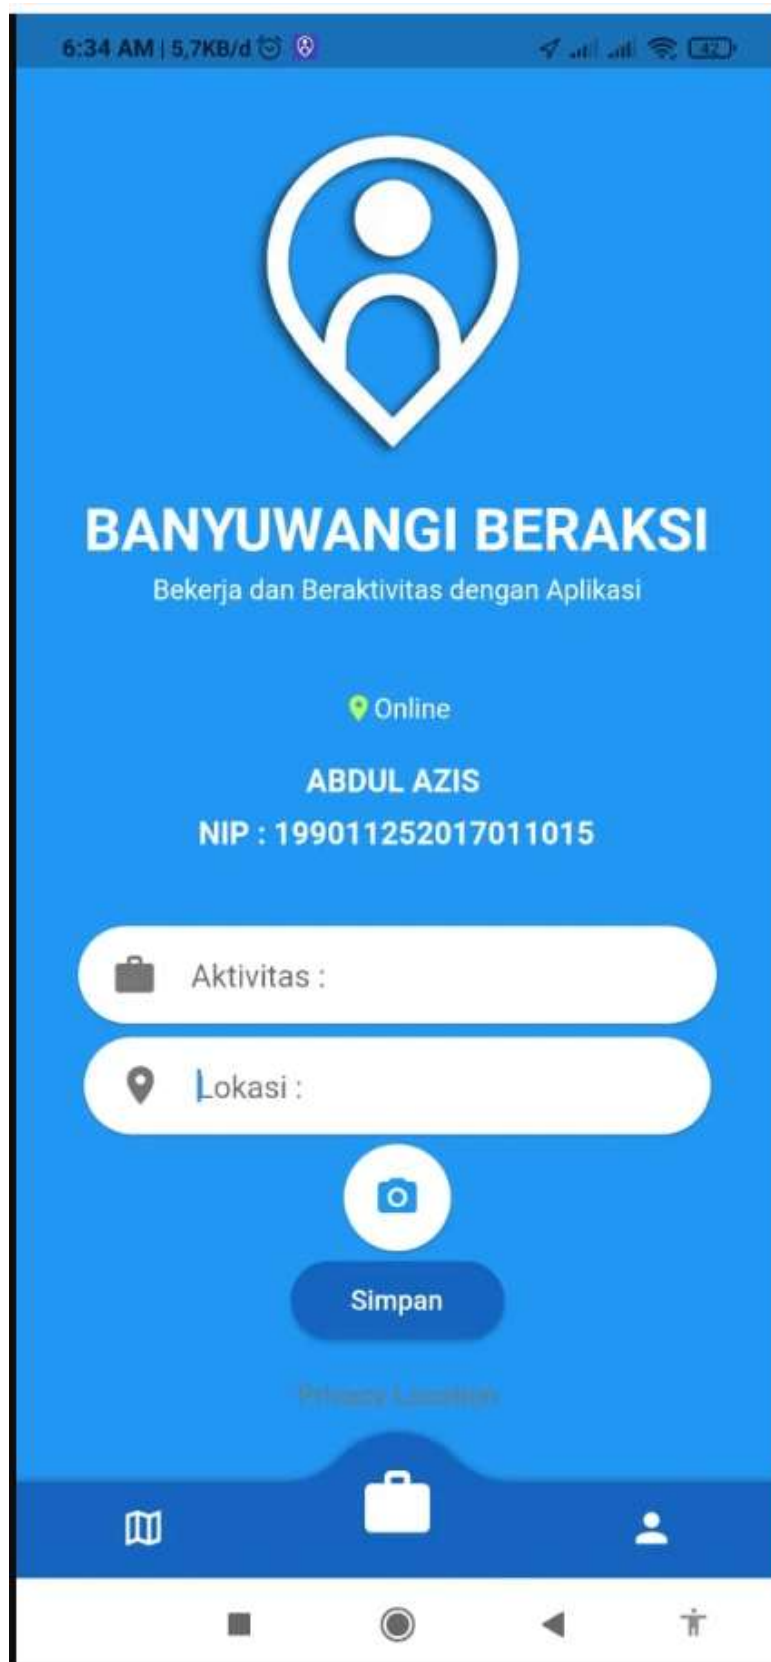

**APLIKASI BANYUWANGI BERAKSI
(BEKERJA DAN BERAKTIVITAS DENGAN APLIKASI)**

1. Unduh dan install aplikasi Banyuwangi Beraksi di playstore

2. Input NIP dan Password default 123456 dan dapat diubah saat sudah login

3. Aktifkan lokasi untuk menandai lokasi kegiatan

4. Selalu Aktifkan lokasi untuk monitoring secara realtime

5. Minimize Aplikasi tanpa logout aplikasi

6. Aplikasi siap digunakan

7. Isi aktifitas yg akan dilaksanakan dan lokasi (sesuai GPS) serta foto kegiatan kemudian simpan